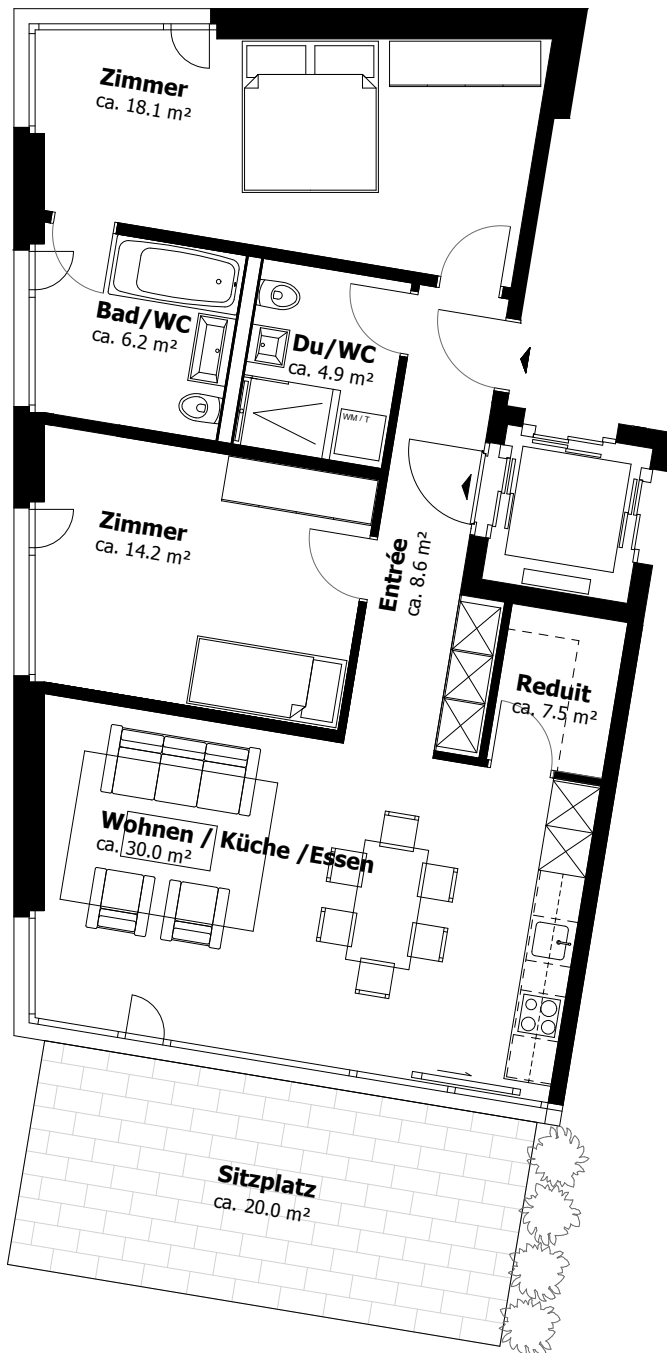

## Wohnung 1

Etage	EG
Anzahl Zimmer	3.5
Buttwohnfläche	88.5 m <sup>2</sup>
Nettowoohnfläche	85.2 m <sup>2</sup>
Sitzplatz	20 m <sup>2</sup>
Landanteil	94 m <sup>2</sup>

Einsiedlerstrasse

Erdgeschoss