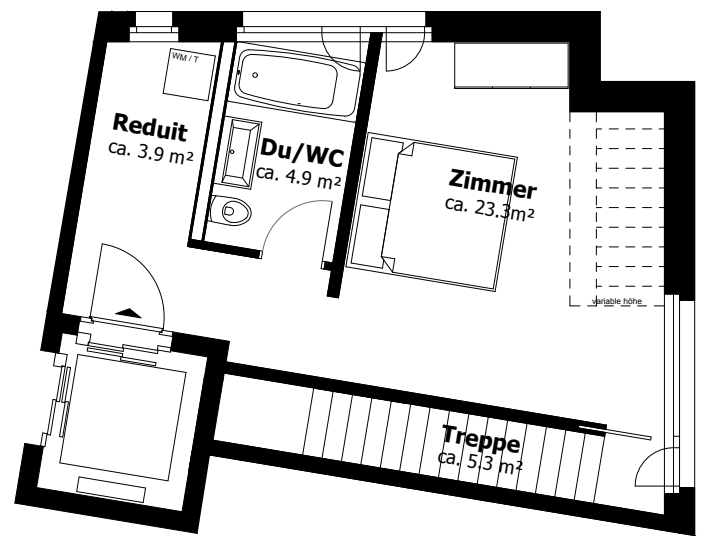

Wohnung 2

Etage	EG + 1.OG
Anzahl Zimmer	4.5
Buttwohnfläche	117.4 m ²
Nettowoohnfläche	115.2 m ²
Terrasse	23 m ²
Landanteil	143 m ²

Erdgeschoss

1. Obergeschoss