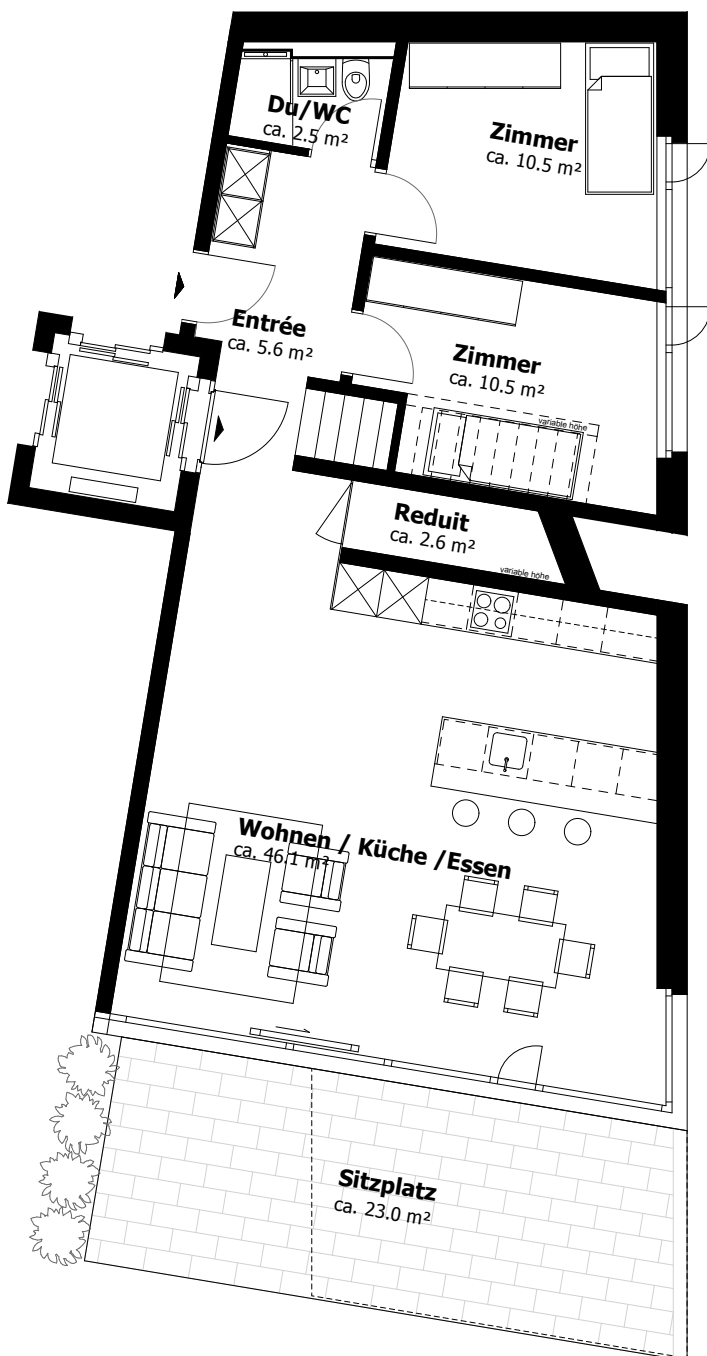

Wohnung 2

Etage	EG + 1.OG
Anzahl Zimmer	4.5
Buttwohnfläche	117.4 m ²
Nettowoohnfläche	115.2 m ²
Terrasse	23 m ²
Landanteil	143 m ²

Erdgeschoss

1. Obergeschoss