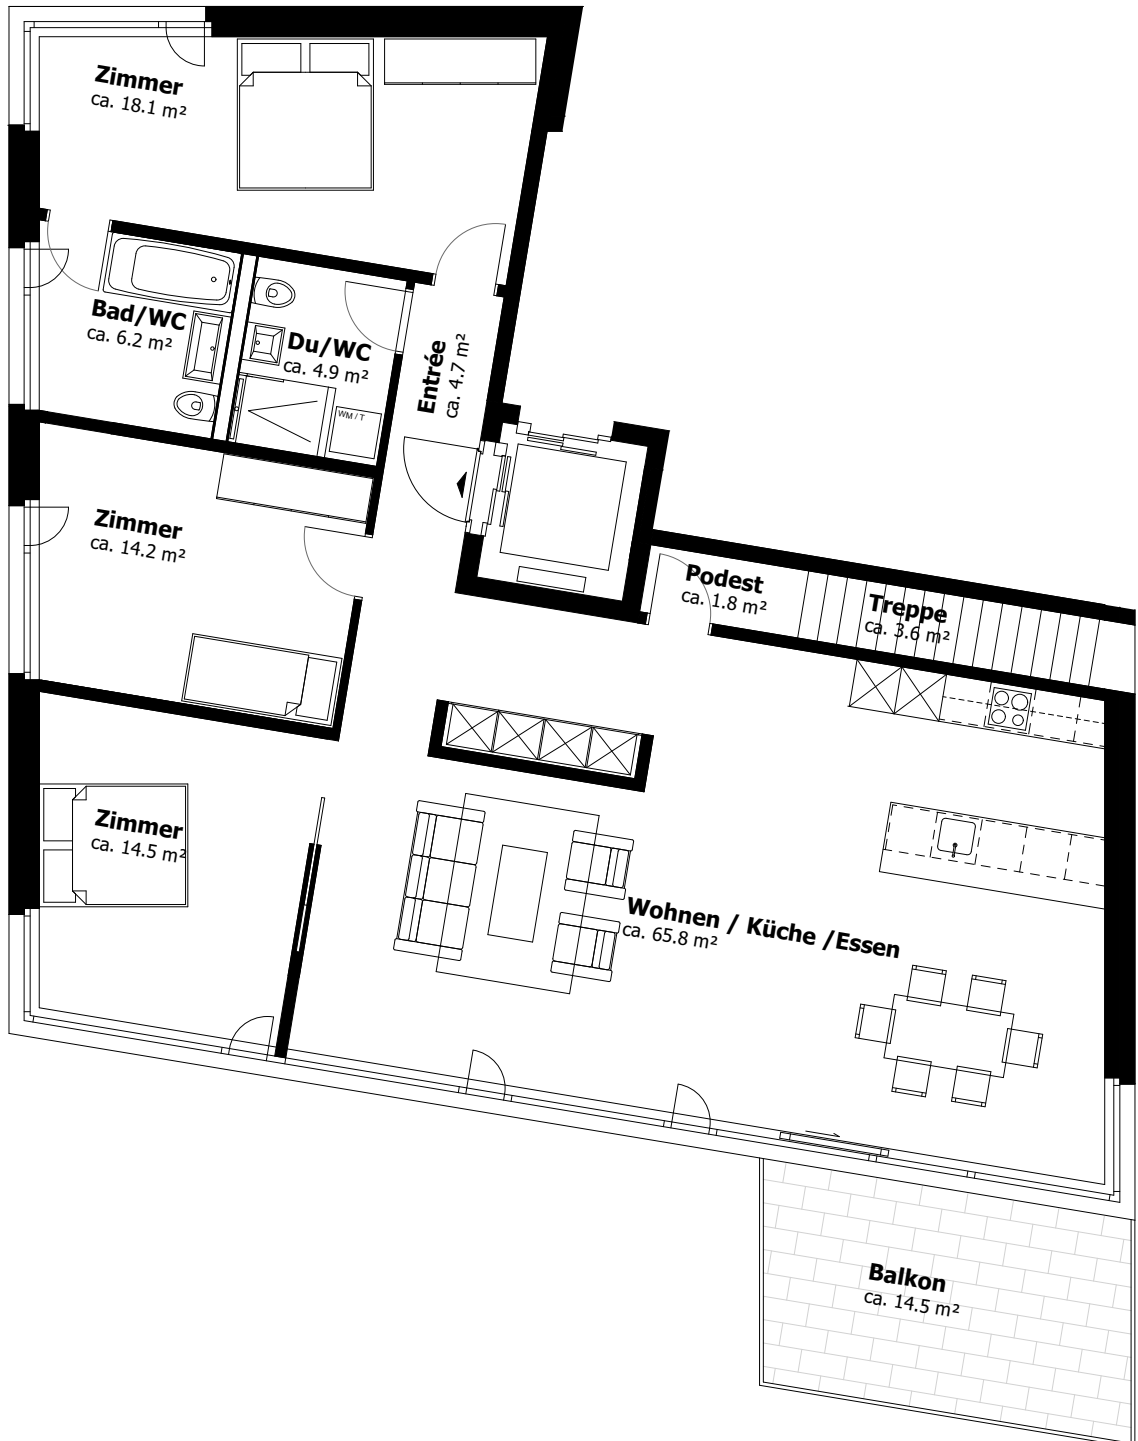

Wohnung 3

Etage	1.OG
Anzahl Zimmer	4.5
Buttwohnfläche	139 m ²
Nettowoohnfläche	133.8 m ²
Balkon	14.5 m ²

1.OG

1.Obergeschoss